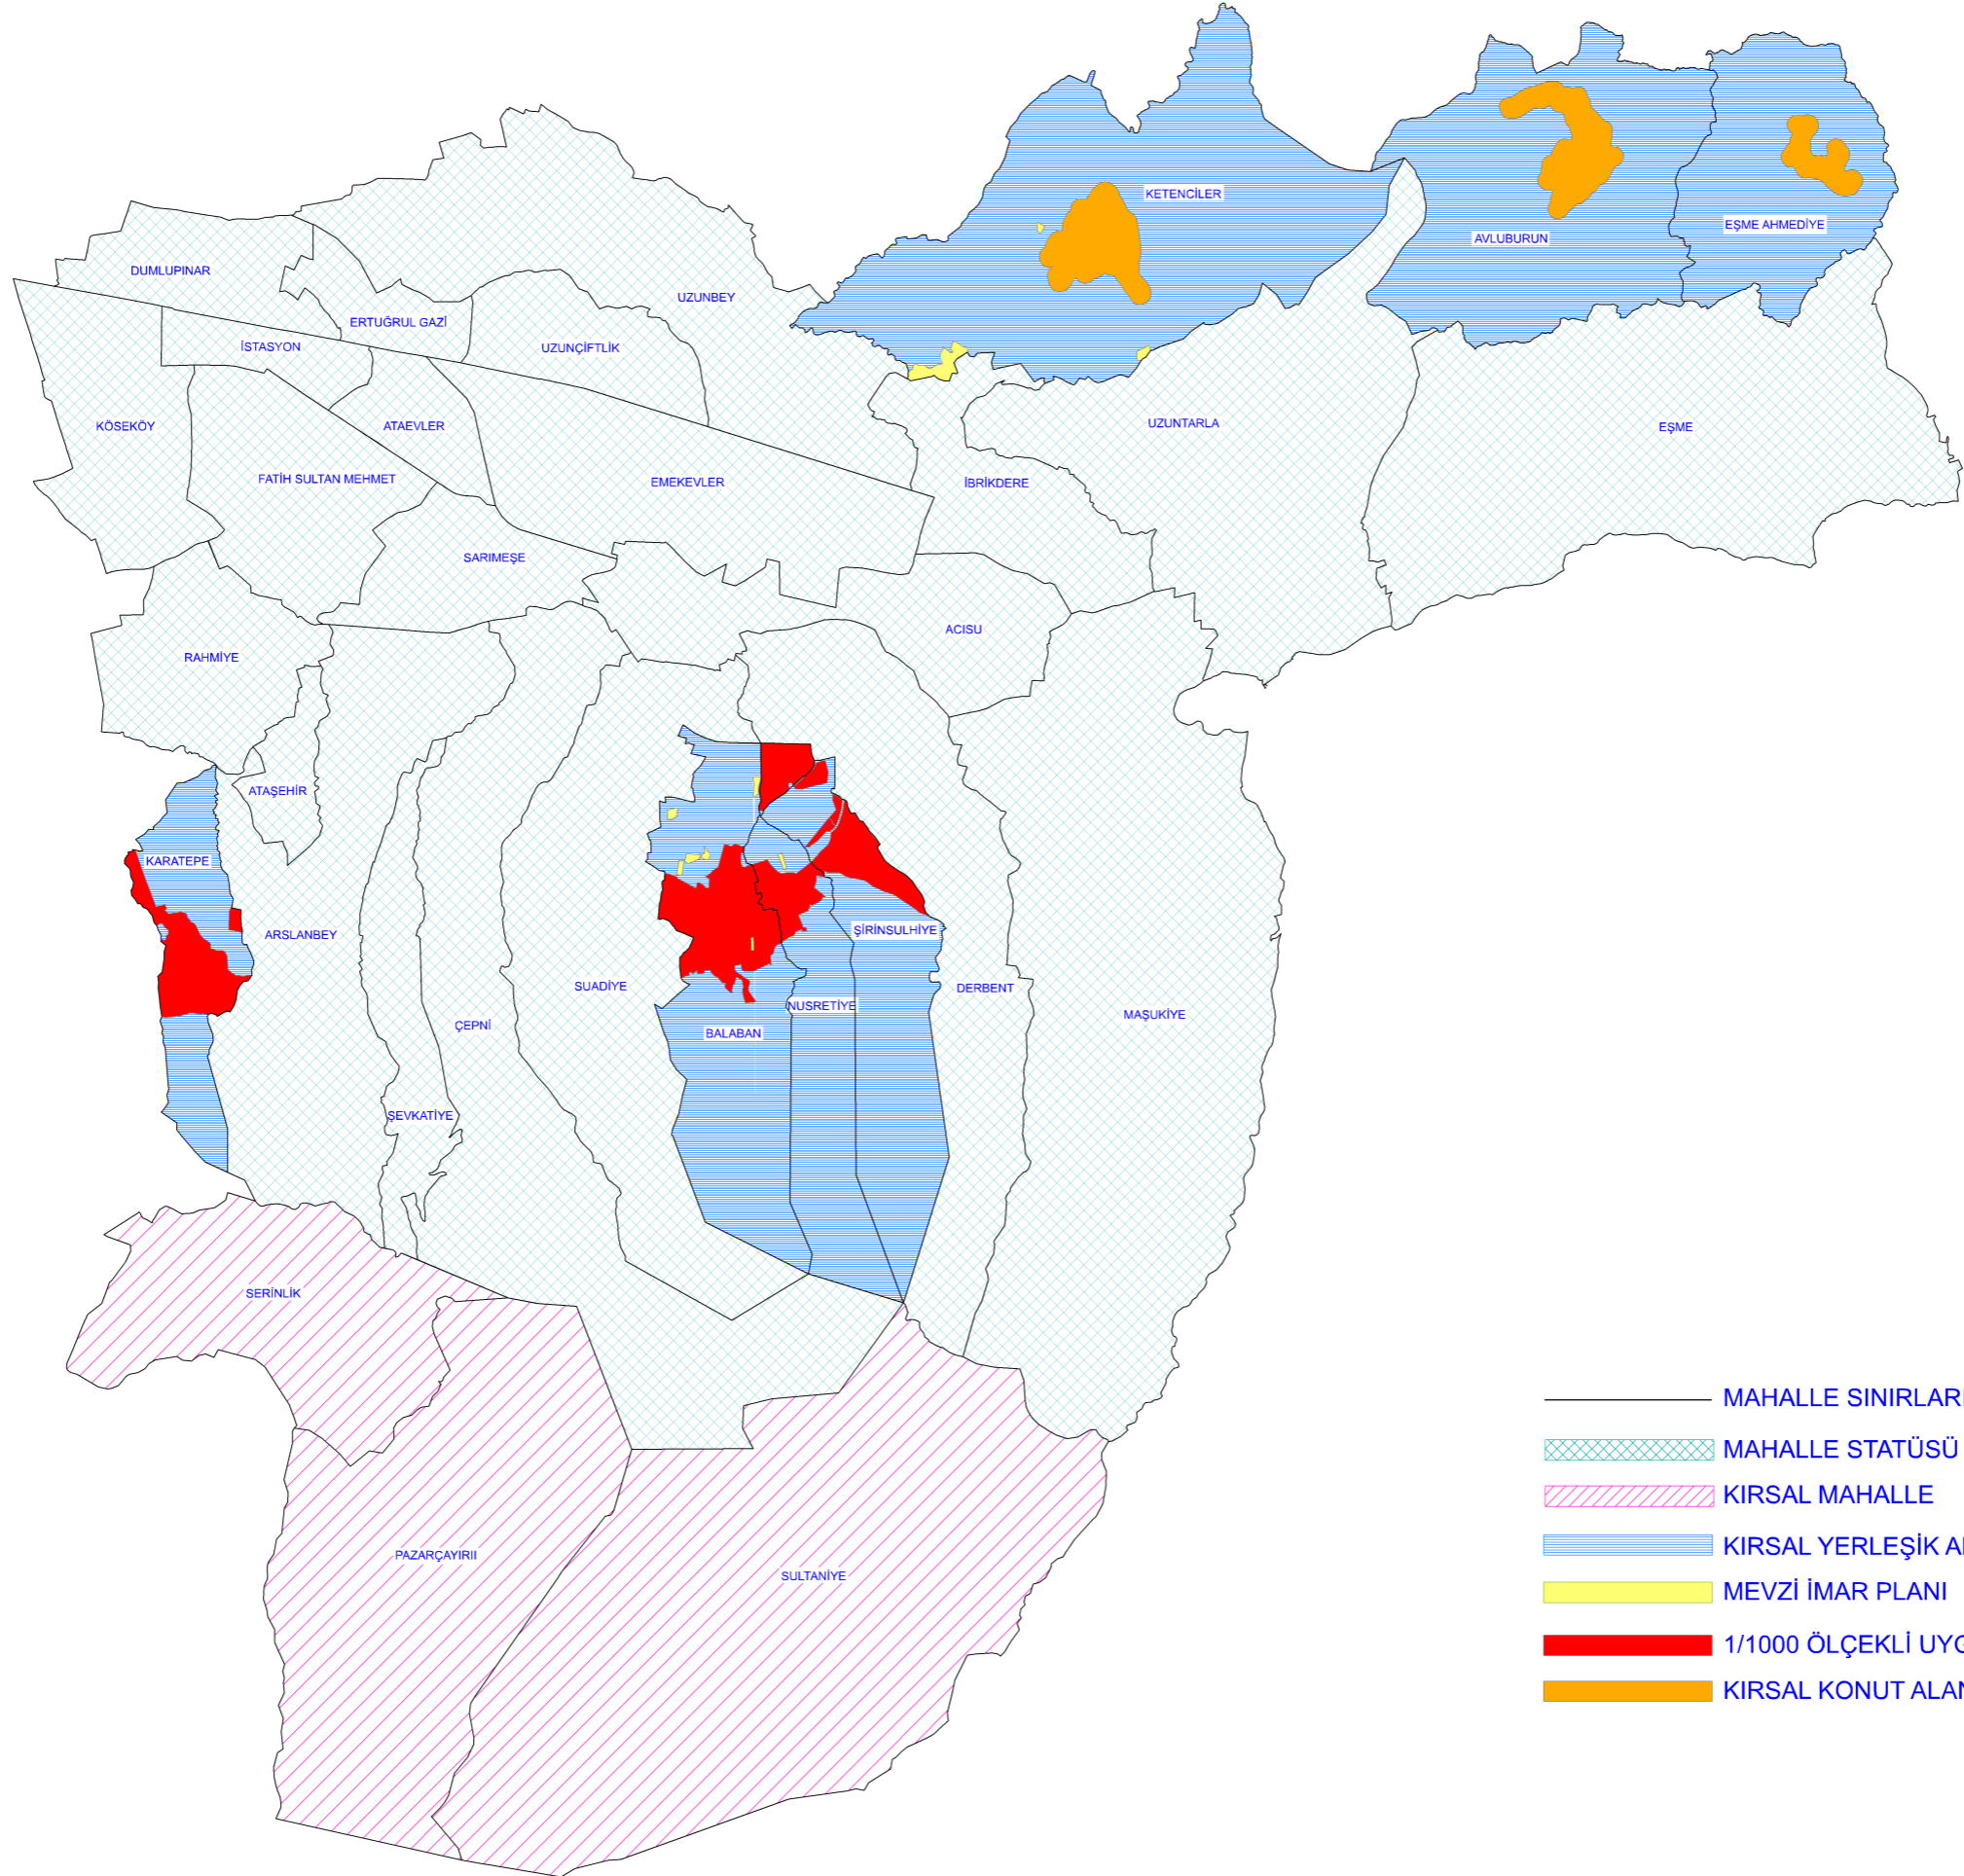

# KARTEPE İLÇESİ

- MAHALLE SINIRLARI
- MAHALLE STATÜSÜ DEVAM EDEN
- KIRSAL MAHALLE
- KIRSAL YERLEŞİK ALAN
- MEVZİ İMAR PLANI
- 1/1000 ÖLÇEKLİ UYGULAMA İMAR PLANI
- KIRSAL KONUT ALANI